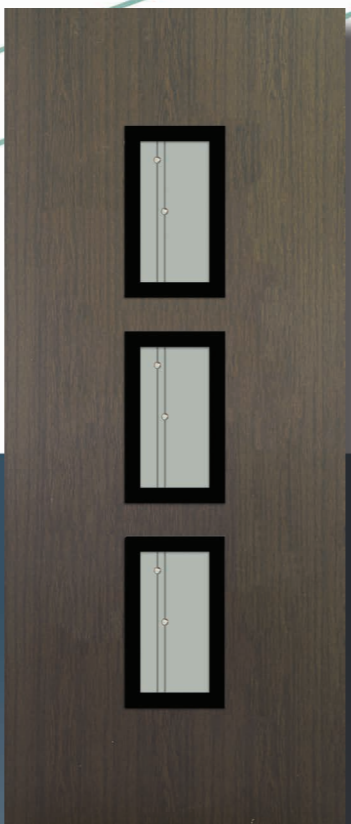

Mannheim Aranytölgy Glas 1
DS238 fekete minta

Mannheim Dió Glas 1
fehér fatörzs alu. minta

Friedberg Glas 3
csincilla fekete minta

Friedberg Anthrazit Glas 3
fehér fatörzs alu. minta

Friedberg Sötéttölgy Glas 3
DS241 fekete minta