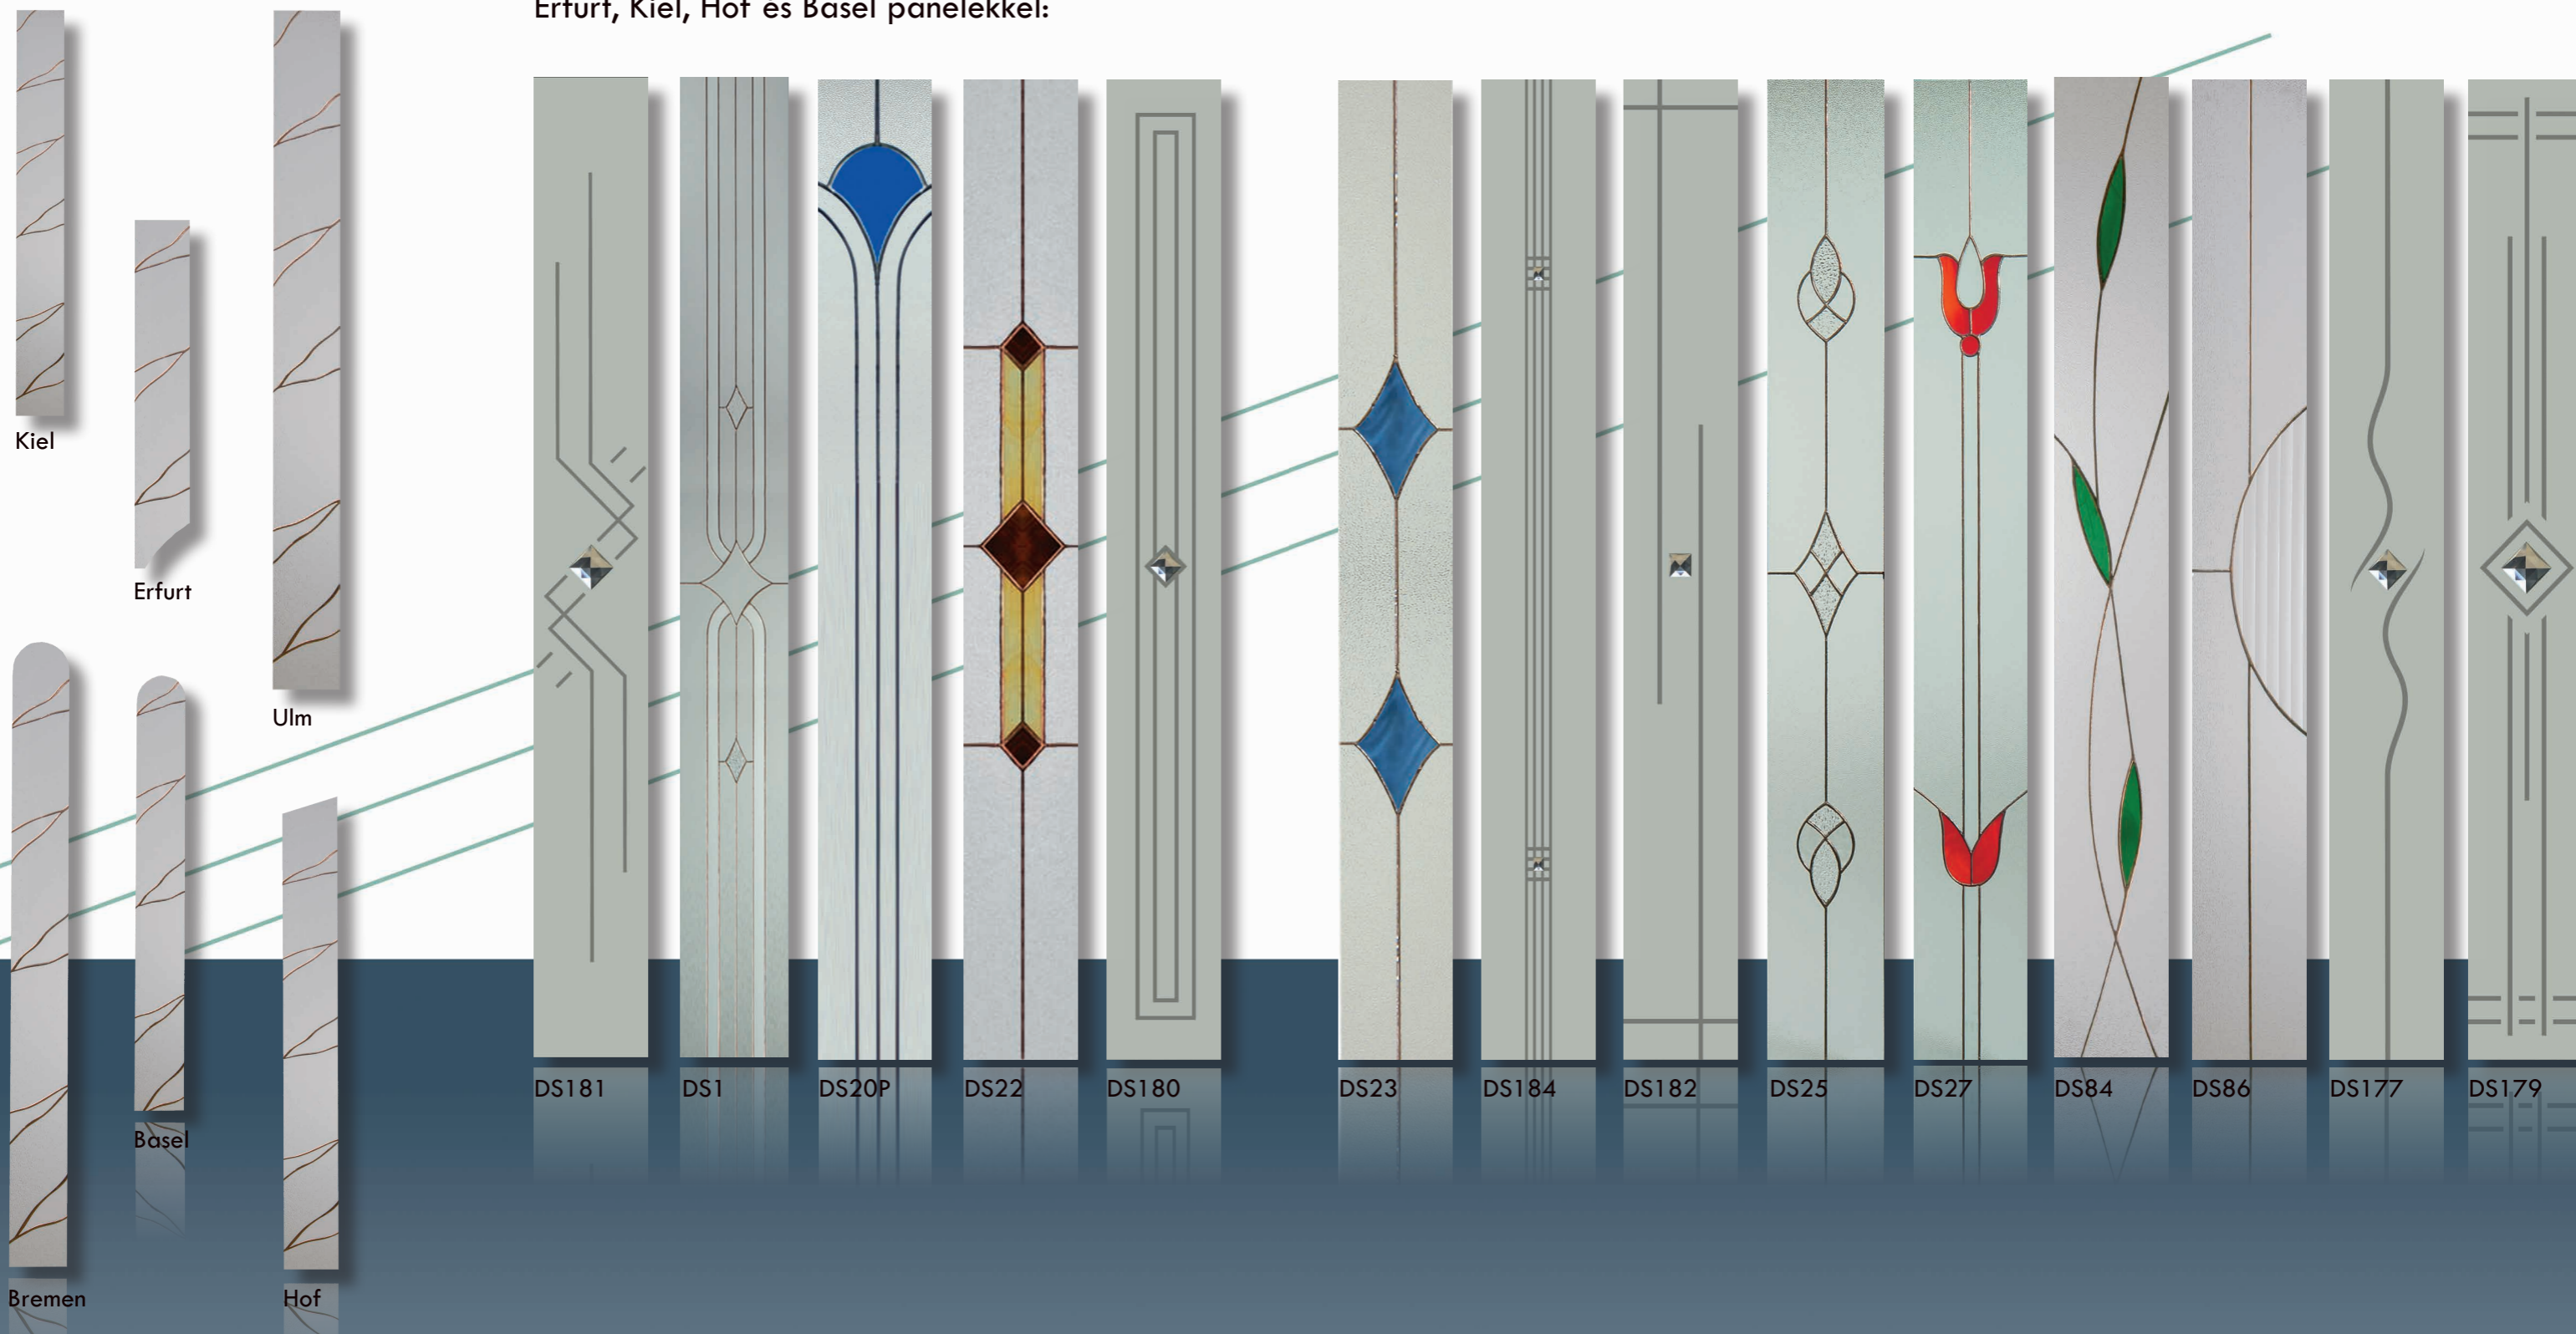

Bremen OP
Tömör

DS25

DS176

DS177

Rendelhető formák:

Rendelhető díszüvegek az Ulm, Bremen, Erfurt, Kiel, Hof és Basel panelekkel:

Lübeck Glas 1 DS165

Lübeck Glas 1 diamant Nr.9

Lübeck Glas 1 DS163

Hamburg OP Glas 1 DS18

Hamburg DS90K

Lübeck DS58

DS164

DS166

DS167

Hamburg Mahagoni Tömör