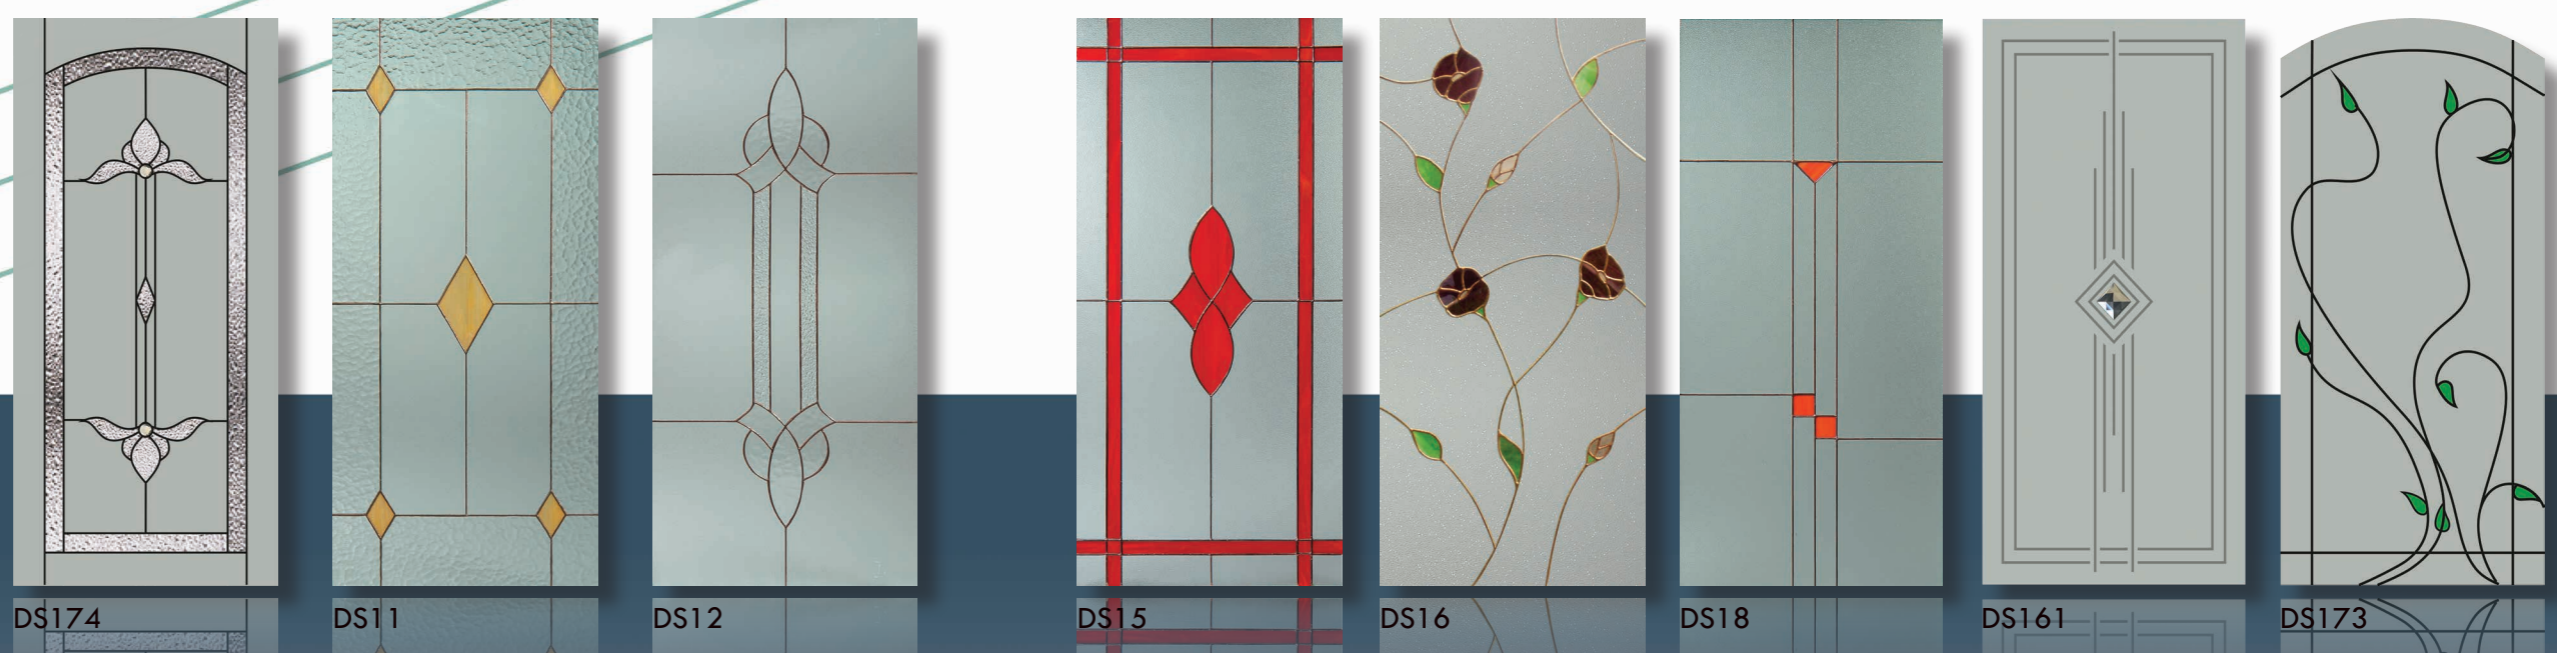

Berlin Glas 1
DS88

Berlin Sötétölgy Tömör

DS14

Berlin DS10

DS168

DS169

Rendelhető formák:

Rendelhető díszüvegek a Rostock, Hamburg, Lübeck és Würzburg panelekkel: