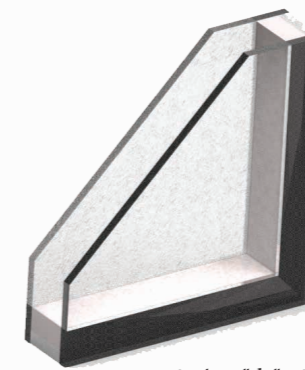

Bronz Punto

Dalma

Üveg rétegrendek

2 rétegű hőszigetelt üveg

3 rétegű hőszigetelt üveg

Fazettázott üvegek

Sapeli
2065 021

Dió
2178 007