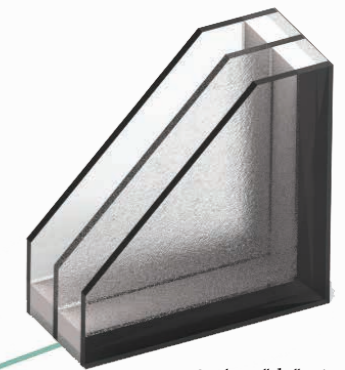

Bronz Punto

Dalma

Üveg rétegrendek

2 rétegű hőszigetelt üveg

3 rétegű hőszigetelt üveg

Fazettázott üvegek

Sapeli
2065 021

Dió
2178 007