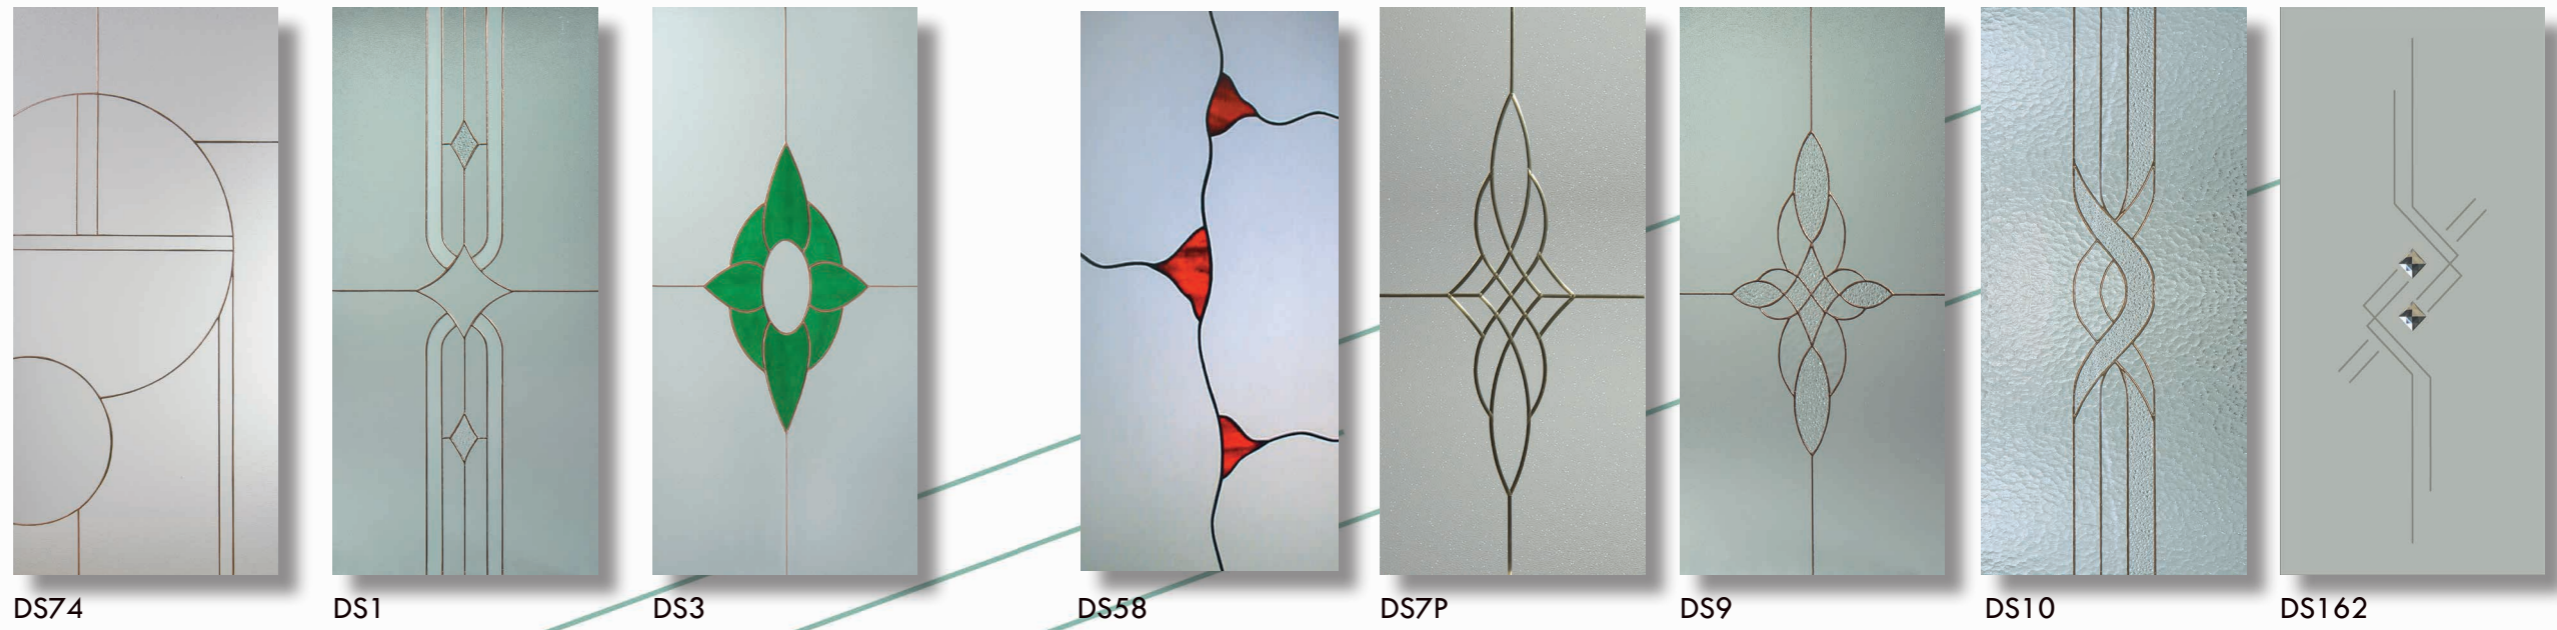

Berlin Glas 1
DS88

Berlin Sötétölgy Tömör

DS14

Berlin DS10

DS168

DS169

Rendelhető formák:

Rendelhető díszüvegek a Rostock, Hamburg, Lübeck és Würzburg panelekkel: