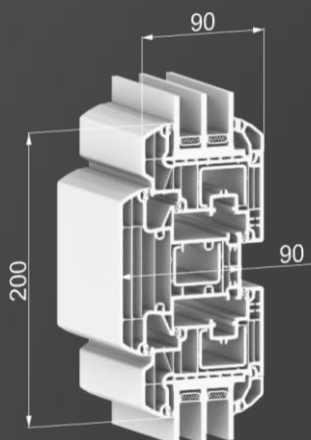

Teljes ablakkeret hőátbocsátási értéke: $U_f = 0,90 \text{ W/m}^2\text{K}$

Ablak elérhető hőátbocsátási értéke:
 $U_w = 0,71 - 0,57 \text{ W/m}^2\text{K}$

Üvegezési lehetőség:
Szigetelő három rétegű üvegek $U_g = 0,5 - 0,3 \text{ W/m}^2\text{K}$ értékkel

Üveg lehetséges hanggátoló tulajdonságai:
 $R_w = 36 - 50 \text{ dB}$

PRO Nature Profilok ólommentes keveréke.
* Az alapl metszetek a következő lapon található.

Profilrendszer, mely kiváló hőszigetelést nyújt, és a megfelelő üvegezéssel eleget tesz a legigényesebb követelményeknek is.

Műszaki specifikáció

Ablakkészlet

| | |
|---|--|
| Ajtótok beépítési mélysége | 90 mm |
| Ajtószárny beépítési mélysége | 90 mm |
| Tömítő síkok száma | 3 |
| Kamrák száma az ajtótokban | 8 |
| Kamrák száma az ajtószárnyban | 8 |
| Üvegezés maximális vastagsága | 56 mm |
| Profilok falvastagsága | min. 2,8 mm, A osztály |
| Hőátbocsátási tényező - ajtótok | $U_f = 0,9 \text{ W/m}^2\text{K}$ |
| Hőátbocsátási érték - üvegezés | $U_g = 0,50 \text{ W/m}^2\text{K}$ |
| Hőátbocsátási tényező - ablak | $U_w = 0,71 \text{ W/m}^2\text{K}$ |
| Közvetlen léghanggátlás | $R_w = 46 \text{ dB}$ |
| Hőátbocsátási érték - üvegezés | $U_g = 0,70 \text{ W/m}^2\text{K}$ |
| Hőátbocsátási tényező - ablak | $U_w = 0,84 \text{ W/m}^2\text{K}$ |
| Közvetlen léghanggátlás | $R_w = 50 \text{ dB}$ |
| Hőátbocsátási érték - üvegezés HeatMirror | $U_g = 0,30 \text{ W/m}^2\text{K}$ |
| Hőátbocsátási tényező - ablak | $U_w = 0,57 \text{ W/m}^2\text{K}$ |
| Közvetlen léghanggátlás | $R_w = 35 \text{ dB}$ |