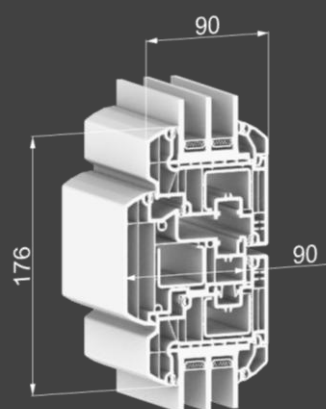

Teljes ablakkeret hőátbocsátási értéke: $U_f = 0,90 \text{ W/m}^2\text{K}$

Ablak elérhető hőátbocsátási értéke:
 $U_w = 0,71 - 0,57 \text{ W/m}^2\text{K}$

Üvegezési lehetőség:
Szigetelő három rétegű üvegek $U_g = 0,5 - 0,3 \text{ W/m}^2\text{K}$ értékkel

Üveg lehetséges hanggátoló tulajdonságai:
 $R_w = 36 - 50 \text{ dB}$

PRO Nature Profilok ólommentes keveréke.
* Az alapl metszetek a következő lapon található.

Profilrendszer, mely kiváló hőszigetelést nyújt, és a megfelelő üvegezéssel eleget tesz a legigényesebb követelményeknek is.

Műszaki specifikáció

Ablakkészlet

| | |
|---|--|
| Ajtótok beépítési mélysége | 90 mm |
| Ajtószárny beépítési mélysége | 90 mm |
| Tömítő síkok száma | 3 |
| Kamrák száma az ajtótokban | 8 |
| Kamrák száma az ajtószárnyban | 8 |
| Üvegezés maximális vastagsága | 56 mm |
| Profilok falvastagsága | min. 2,8 mm, A osztály |
| Hőátbocsátási tényező - ajtótok | $U_f = 0,9 \text{ W/m}^2\text{K}$ |
| Hőátbocsátási érték - üvegezés | $U_g = 0,50 \text{ W/m}^2\text{K}$ |
| Hőátbocsátási tényező - ablak | $U_w = 0,71 \text{ W/m}^2\text{K}$ |
| Közvetlen léghanggátlás | $R_w = 46 \text{ dB}$ |
| Hőátbocsátási érték - üvegezés | $U_g = 0,70 \text{ W/m}^2\text{K}$ |
| Hőátbocsátási tényező - ablak | $U_w = 0,84 \text{ W/m}^2\text{K}$ |
| Közvetlen léghanggátlás | $R_w = 50 \text{ dB}$ |
| Hőátbocsátási érték - üvegezés HeatMirror | $U_g = 0,30 \text{ W/m}^2\text{K}$ |
| Hőátbocsátási tényező - ablak | $U_w = 0,57 \text{ W/m}^2\text{K}$ |
| Közvetlen léghanggátlás | $R_w = 35 \text{ dB}$ |