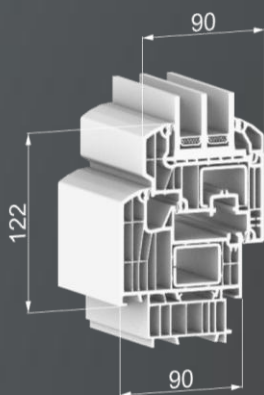

Teljes ablakkeret hőátbocsátási értéke: $U_f = 0,90 \text{ W/m}^2\text{K}$

Ablak elérhető hőátbocsátási értéke:
 $U_w = 0,71 - 0,57 \text{ W/m}^2\text{K}$

Üvegezési lehetőség:
Szigetelő három rétegű üvegek $U_g = 0,5 - 0,3 \text{ W/m}^2\text{K}$ értékkel

Üveg lehetséges hanggátoló tulajdonságai:
 $R_w = 36 - 50 \text{ dB}$

PRO Nature Profilok ólommentes keveréke.
* Az alapl metszetek a következő lapon található.

Profilrendszer, mely kiváló hőszigetelést nyújt, és a megfelelő üvegezéssel eleget tesz a legigényesebb követelményeknek is.

Műszaki specifikáció

Ablakkészlet

| | |
|---|--|
| Ajtótok beépítési mélysége | 90 mm |
| Ajtószárny beépítési mélysége | 90 mm |
| Tömítő síkok száma | 3 |
| Kamrák száma az ajtótokban | 8 |
| Kamrák száma az ajtószárnyban | 8 |
| Üvegezés maximális vastagsága | 56 mm |
| Profilok falvastagsága | min. 2,8 mm, A osztály |
| Hőátbocsátási tényező - ajtótok | $U_f = 0,9 \text{ W/m}^2\text{K}$ |
| Hőátbocsátási érték - üvegezés | $U_g = 0,50 \text{ W/m}^2\text{K}$ |
| Hőátbocsátási tényező - ablak | $U_w = 0,71 \text{ W/m}^2\text{K}$ |
| Közvetlen léghanggátlás | $R_w = 46 \text{ dB}$ |
| Hőátbocsátási érték - üvegezés | $U_g = 0,70 \text{ W/m}^2\text{K}$ |
| Hőátbocsátási tényező - ablak | $U_w = 0,84 \text{ W/m}^2\text{K}$ |
| Közvetlen léghanggátlás | $R_w = 50 \text{ dB}$ |
| Hőátbocsátási érték - üvegezés HeatMirror | $U_g = 0,30 \text{ W/m}^2\text{K}$ |
| Hőátbocsátási tényező - ablak | $U_w = 0,57 \text{ W/m}^2\text{K}$ |
| Közvetlen léghanggátlás | $R_w = 35 \text{ dB}$ |